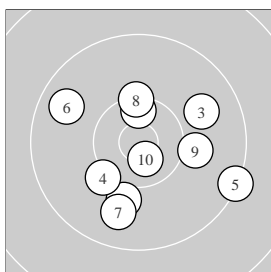

Ergebnis: **216.5** 100.2 Serien: 49.7 50.5
 116.3 18.2 20.7 19.8 18.3 19.7 19.6
 Zähler: 10 11 1 0 0 0 Innenzehner: 3 ShootOff: 10.2

5 Shot Series

Single Shot Series

Tie Breaking

Serie: 1 10.0 ↓ 10.4 * 9.8 ↗ 10.2 ↙ 9.3 ↘
 Serie: 2 9.7 ↘ 9.8 ↓ 10.3 ↑ 10.0 → 10.7 *

Serie: 1 9.2 ↙ 9.0 ↓
 Serie: 2 10.7 * 10.0 ↑
 Serie: 3 9.8 ← 10.0 →
 Serie: 4 8.9 ↓ 9.4 ↙
 Serie: 5 9.7 ↘ 10.0 ←
 Serie: 6 9.7 ↗ 9.9 ↘

Serie: 1 10.2 ↙

Unterschrift des Schützen