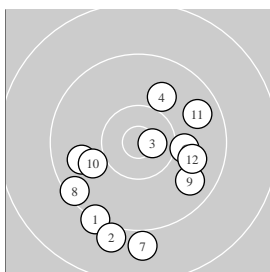

Ergebnis: **216.5** 100.2 Serien: 49.7 50.5
 116.3 18.2 20.7 19.8 18.3 19.7 19.6
 Zähler: 10 11 1 0 0 0 Innenzehner: 3 ShootOff: 10.2

5 Shot Series

Single Shot Series

Tie Breaking

Serie: 1 10.0 ↓ 10.4 * 9.8 ↗ 10.2 ↙ 9.3 ↘
 Serie: 2 9.7 ↘ 9.8 ↓ 10.3 ↑ 10.0 → 10.7 *

Serie: 1 9.2 ↙ 9.0 ↓
 Serie: 2 10.7 * 10.0 ↑
 Serie: 3 9.8 ← 10.0 →
 Serie: 4 8.9 ↓ 9.4 ↙
 Serie: 5 9.7 ↘ 10.0 ←
 Serie: 6 9.7 ↗ 9.9 ↘

Serie: 1 10.2 ↙

Unterschrift des Schützen