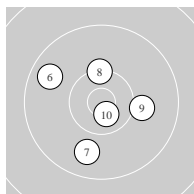

Ergebnis: **216.5** 100.2 Serien: 49.7 50.5
 116.3 18.2 20.7 19.8 18.3 19.7 19.6
 Zähler: 10 11 1 0 0 0 Innenzehner: 3 ShootOff: 10.2

5 Shot Series

Single Shot Series

Tie Breaking

Serie: 1 10.0 ↓ 10.4 * 9.8 ↗ 10.2 ↙ 9.3 ↘
 Serie: 2 9.7 ↘ 9.8 ↓ 10.3 ↑ 10.0 → 10.7 *

Serie: 1 9.2 ↙ 9.0 ↓
 Serie: 2 10.7 * 10.0 ↑
 Serie: 3 9.8 ← 10.0 →
 Serie: 4 8.9 ↓ 9.4 ↙
 Serie: 5 9.7 ↘ 10.0 ←
 Serie: 6 9.7 ↗ 9.9 ↘

Serie: 1 10.2 ↙

Unterschrift des Schützen